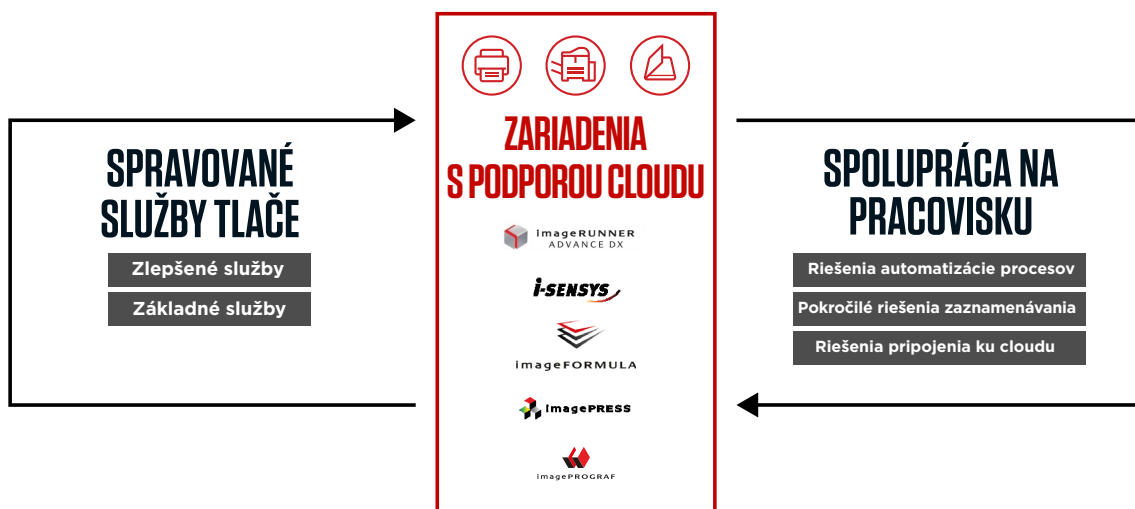

- **Jazyky popisu strany:** UFRIL, PCL6, Adobe® PostScript 3™
- **Rozlíšenie tlače:** 1 200 x 1 200

- Prvotriedne rýchlosti tlače a inovátna technológia skenovania umožňujú vysokú produktivitu.
- Rozšírené možnosti záverečných úprav a podpora viacerých typov papiera zlepšujú spracovanie médií a kvalitu produkcie.
- Pracujte flexibilne odkiaľkoľvek s pomocou aplikácií, ako napríklad Canon PRINT Business.
- Bezdotyková tlač minimalizuje používanie ovládacích prvkov viacerými používateľmi rozpoznávaním bežných úloh a vytvorením prispôbenej časovej osi pre jednotlivých používateľov.
- Spolahlivosť zariadenia je zaisťovaná dlhšou prevádzkyschopnosťou s rýchlou inštaláciou a jednoduchou údržbou.
- Pracovné postupy automatického skenovania, vyhľadávania a ukládania efektívne digitalizujú dokumenty pomocou aplikácií, ako sú OneDrive, SharePoint, Concur a DropBox.
- Cloudový softvér uniFLOW Online Express pomáha zaisťovať nepretržitú prevádzku hybridných pracovných postupov.
- Tichšia tlač a skenovanie znižujú vplyv na životné prostredie a mieru rušenia na pracovisku.
- Softvér McAfee Embedded Control spolu s ďalšími funkciami zabezpečenia ponúkajú absolútny pocit istoty a 360-stupňové zabezpečenie chráni vaše dokumenty, sieť i zariadenie.

RIEŠENIA ŠITÉE NA MIERU, KTORÉ SI HRAVO PORADIA S AKOUKOLĽEK VÝZVOU

Služby digitálnej transformácie spoločnosti Canon spájajú náš vynikajúci hardvér a softvér do jedného integrovaného technologického ekosystému navrhnutého tak, aby vám pomohol s transformáciou. Táto ponuka kombinuje riadené tlačové služby a riešenia Workspace Collaboration, vďaka čomu získate prehľad a kontrolu nad celým životným cyklom svojich dokumentov.

Canon Inc.
canon.com

Canon Europe
Canon-europe.com

Slovak edition

© Canon Europa N.V., 2021